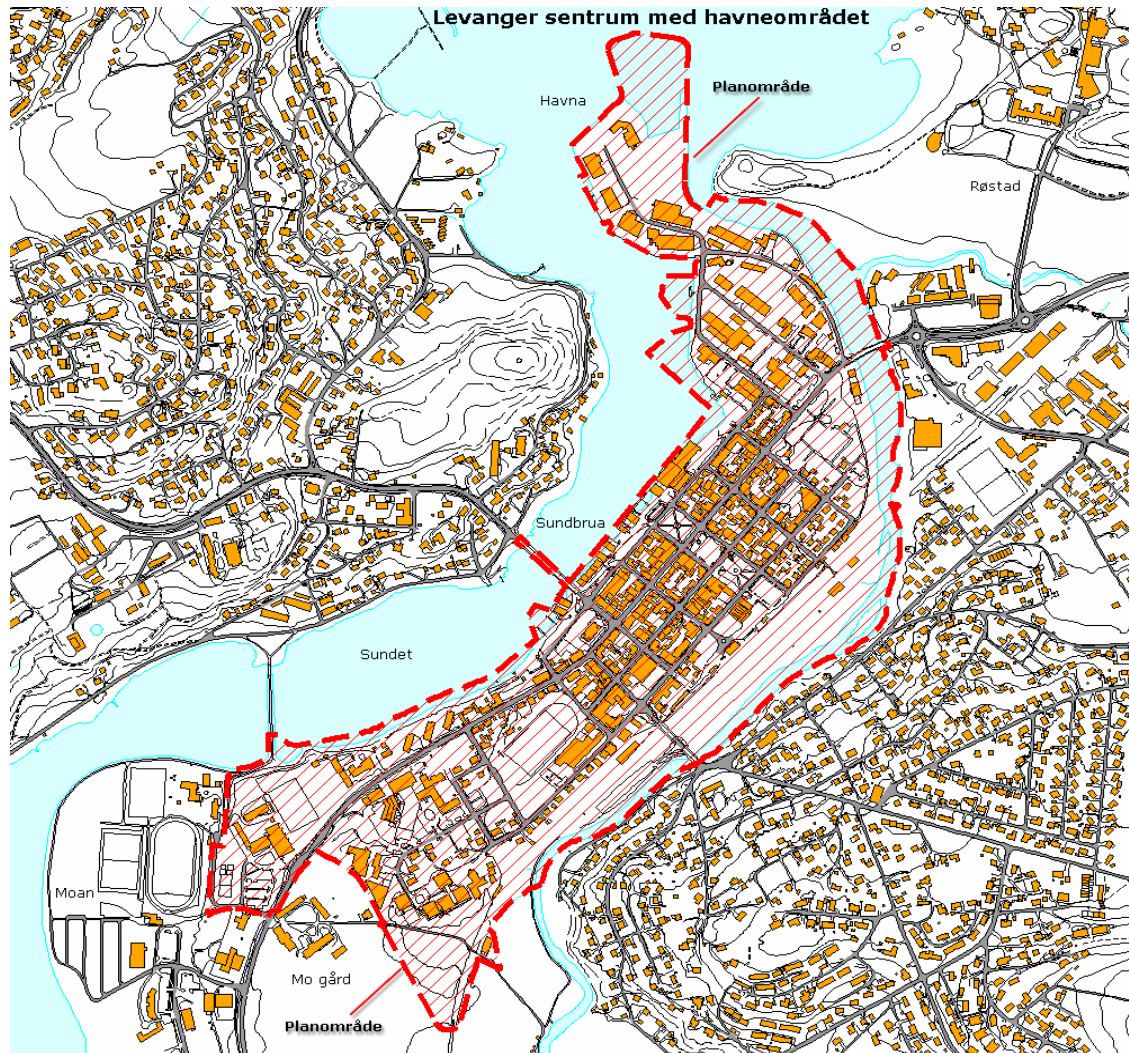

LEVANGER 2020