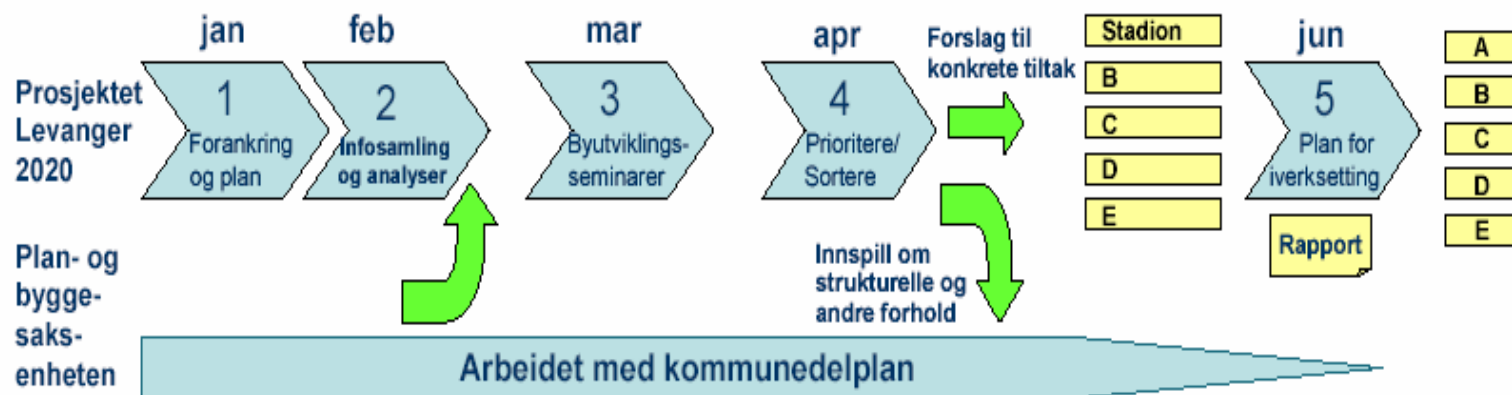

ARBEIDSOPPLEGG