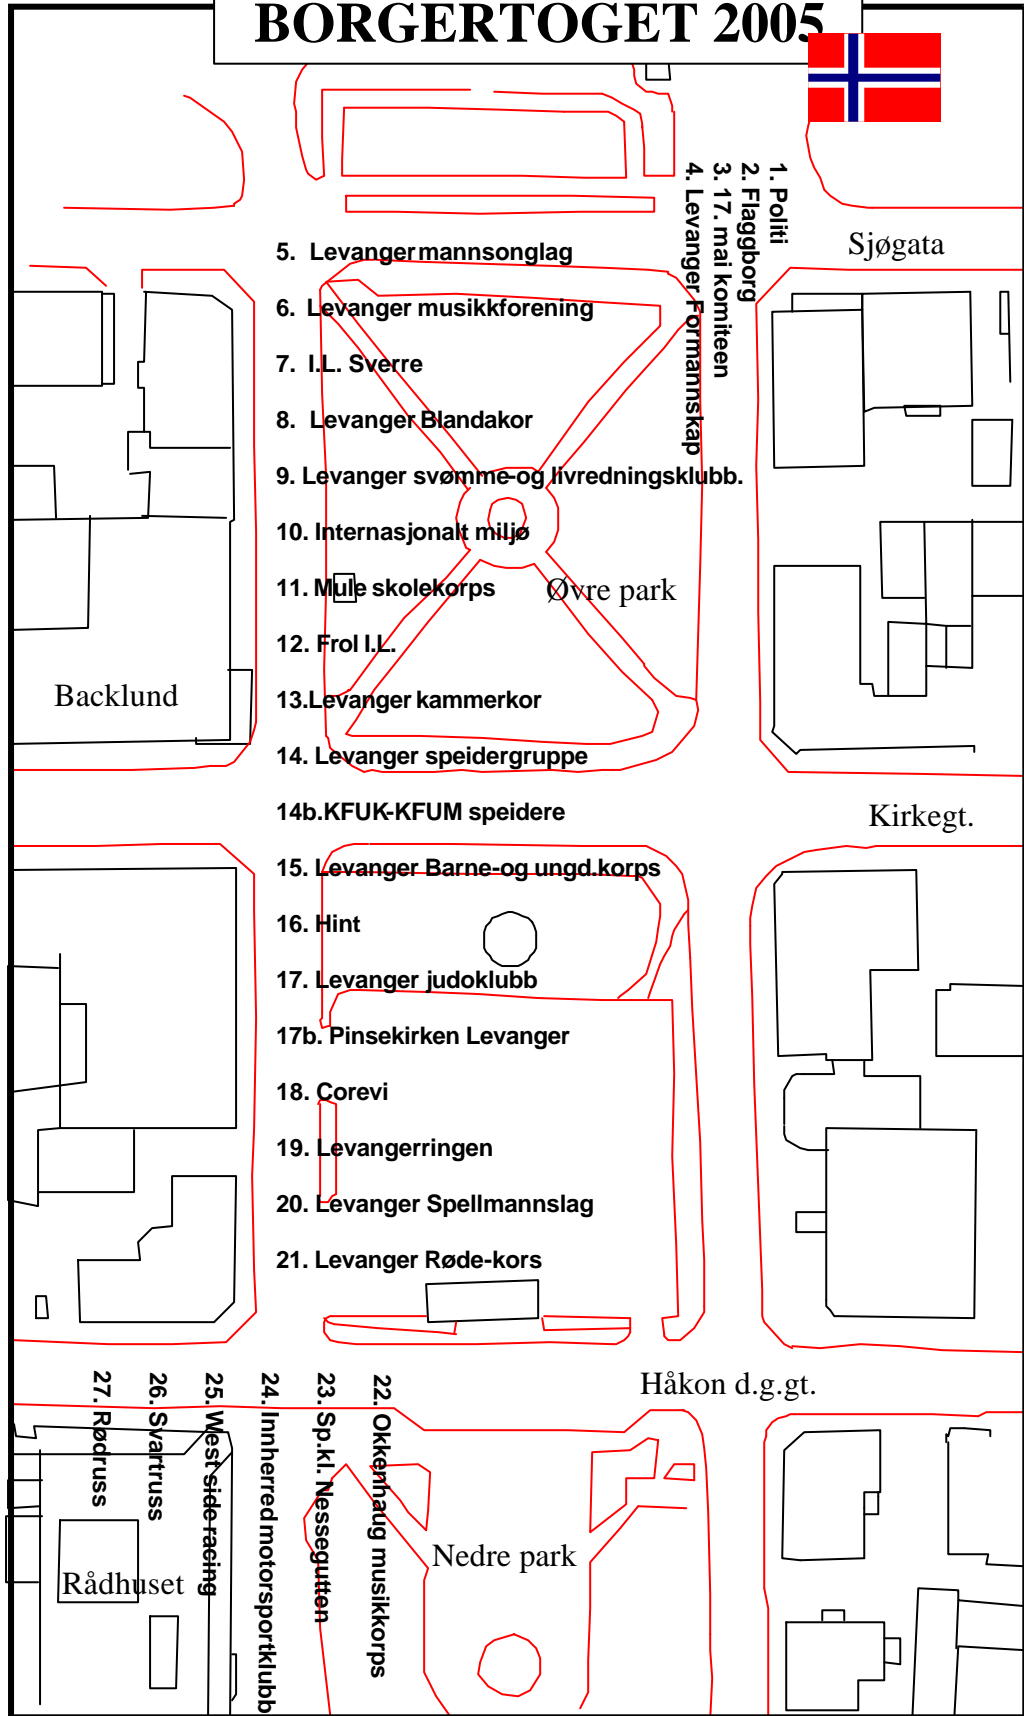

BORGERTOGET 2005

- 1. Politi
- 2. Flaggborg
- 3. 17. mai komiteen
- 4. Levanger Formannskap
- 5. Levanger mannsonglag
- 6. Levanger musikkforening
- 7. I.L. Sverre
- 8. Levanger Blandakor
- 9. Levanger svømme- og livredningsklubb.
- 10. Internasjonalt miljø
- 11. Mule skolekorps
- 12. Fro I.L.
- 13. Levanger kammerkor
- 14. Levanger speidergruppe
- 14b. KFUK-KFUM speidere
- 15. Levanger Barne- og ungdomskorps
- 16. Hint
- 17. Levanger judoklubb
- 17b. Pinsekirken Levanger
- 18. Corevi
- 19. Levangerringen
- 20. Levanger Spellmannslag
- 21. Levanger Røde-kors

Backlund

Øvre park

Sjøgata

Kirkegt.

Håkon d.g.gt.

Nedre park

Rådhuset

- 22. Okkønsåug musikkorps
- 23. Sp.kl. Nessegutten
- 24. Innherred motorsportklubb
- 25. West side-reaing
- 26. Svartross
- 27. Rødruss